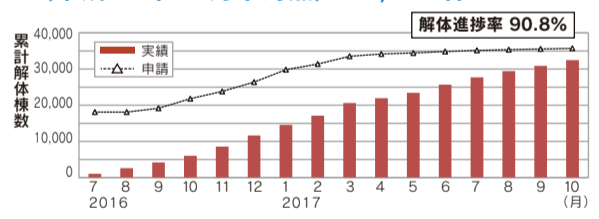

阿蘇・草千里ヶ浜

創造的復興通信

災害廃棄物の処理や公費解体は計画どおり進んでいます

平成28年熊本地震に係る災害廃棄物の処理及び損壊家屋等の公費解体の進捗状況

① 災害廃棄物の処理量
(平成29年9月末時点): 256万トン

② 公費解体済棟数
(平成29年10月末時点): 32,469棟

【お問い合わせ】
熊本県災害廃棄物処理支援室 ☎096-333-2277

動物愛護(譲渡)の取り組み